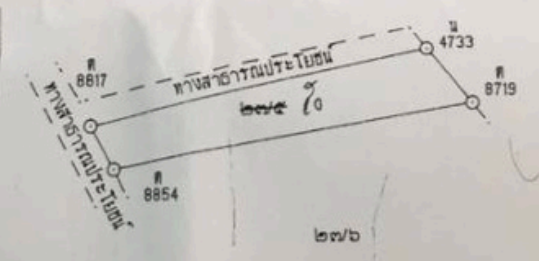

Category : Near Ruamrudee International School Phuket

Space : 4 Rai 2 Ngan 46.6 Wah

(น.ส. ๕๖)

ตำแหน่งที่ดิน
 ราชทิน ๕๓
 เลขที่ดิน ๕๓๕ ๕๐
 หน้าสำรวจ ๕๖๓๖
 ตำบล ห้วยคต (นางจงจิต เพ็ชรสมาน) **โฉนดที่ดิน**
 เป็นหนังสือสำคัญแสดงกรรมสิทธิ์
 ๒ มี.ป. ๒๕๕๕

ที่ดินแปลงเนื้อที่ ๑.๕๐๐๐ ไร่ ใน โฉนดที่ดิน ๕๖๓๖
 (ที่ ๕๖๓๖ หน้า ๓๖ หมู่ ๓ ตำบล ห้วยคต อำเภอ ห้วยคต จังหวัด สุโขทัย)
 มาตรการส่วนในระหว่าง ๑.๕๐๐๐ **รูปแผนที่** มาตรการส่วน ๑.๕๐๐๐

ออก ณ วันที่ ๒๖ เดือน มิถุนายน ปี ๒๕๕๕ ที่ กรมที่ดิน กรุงเทพมหานคร