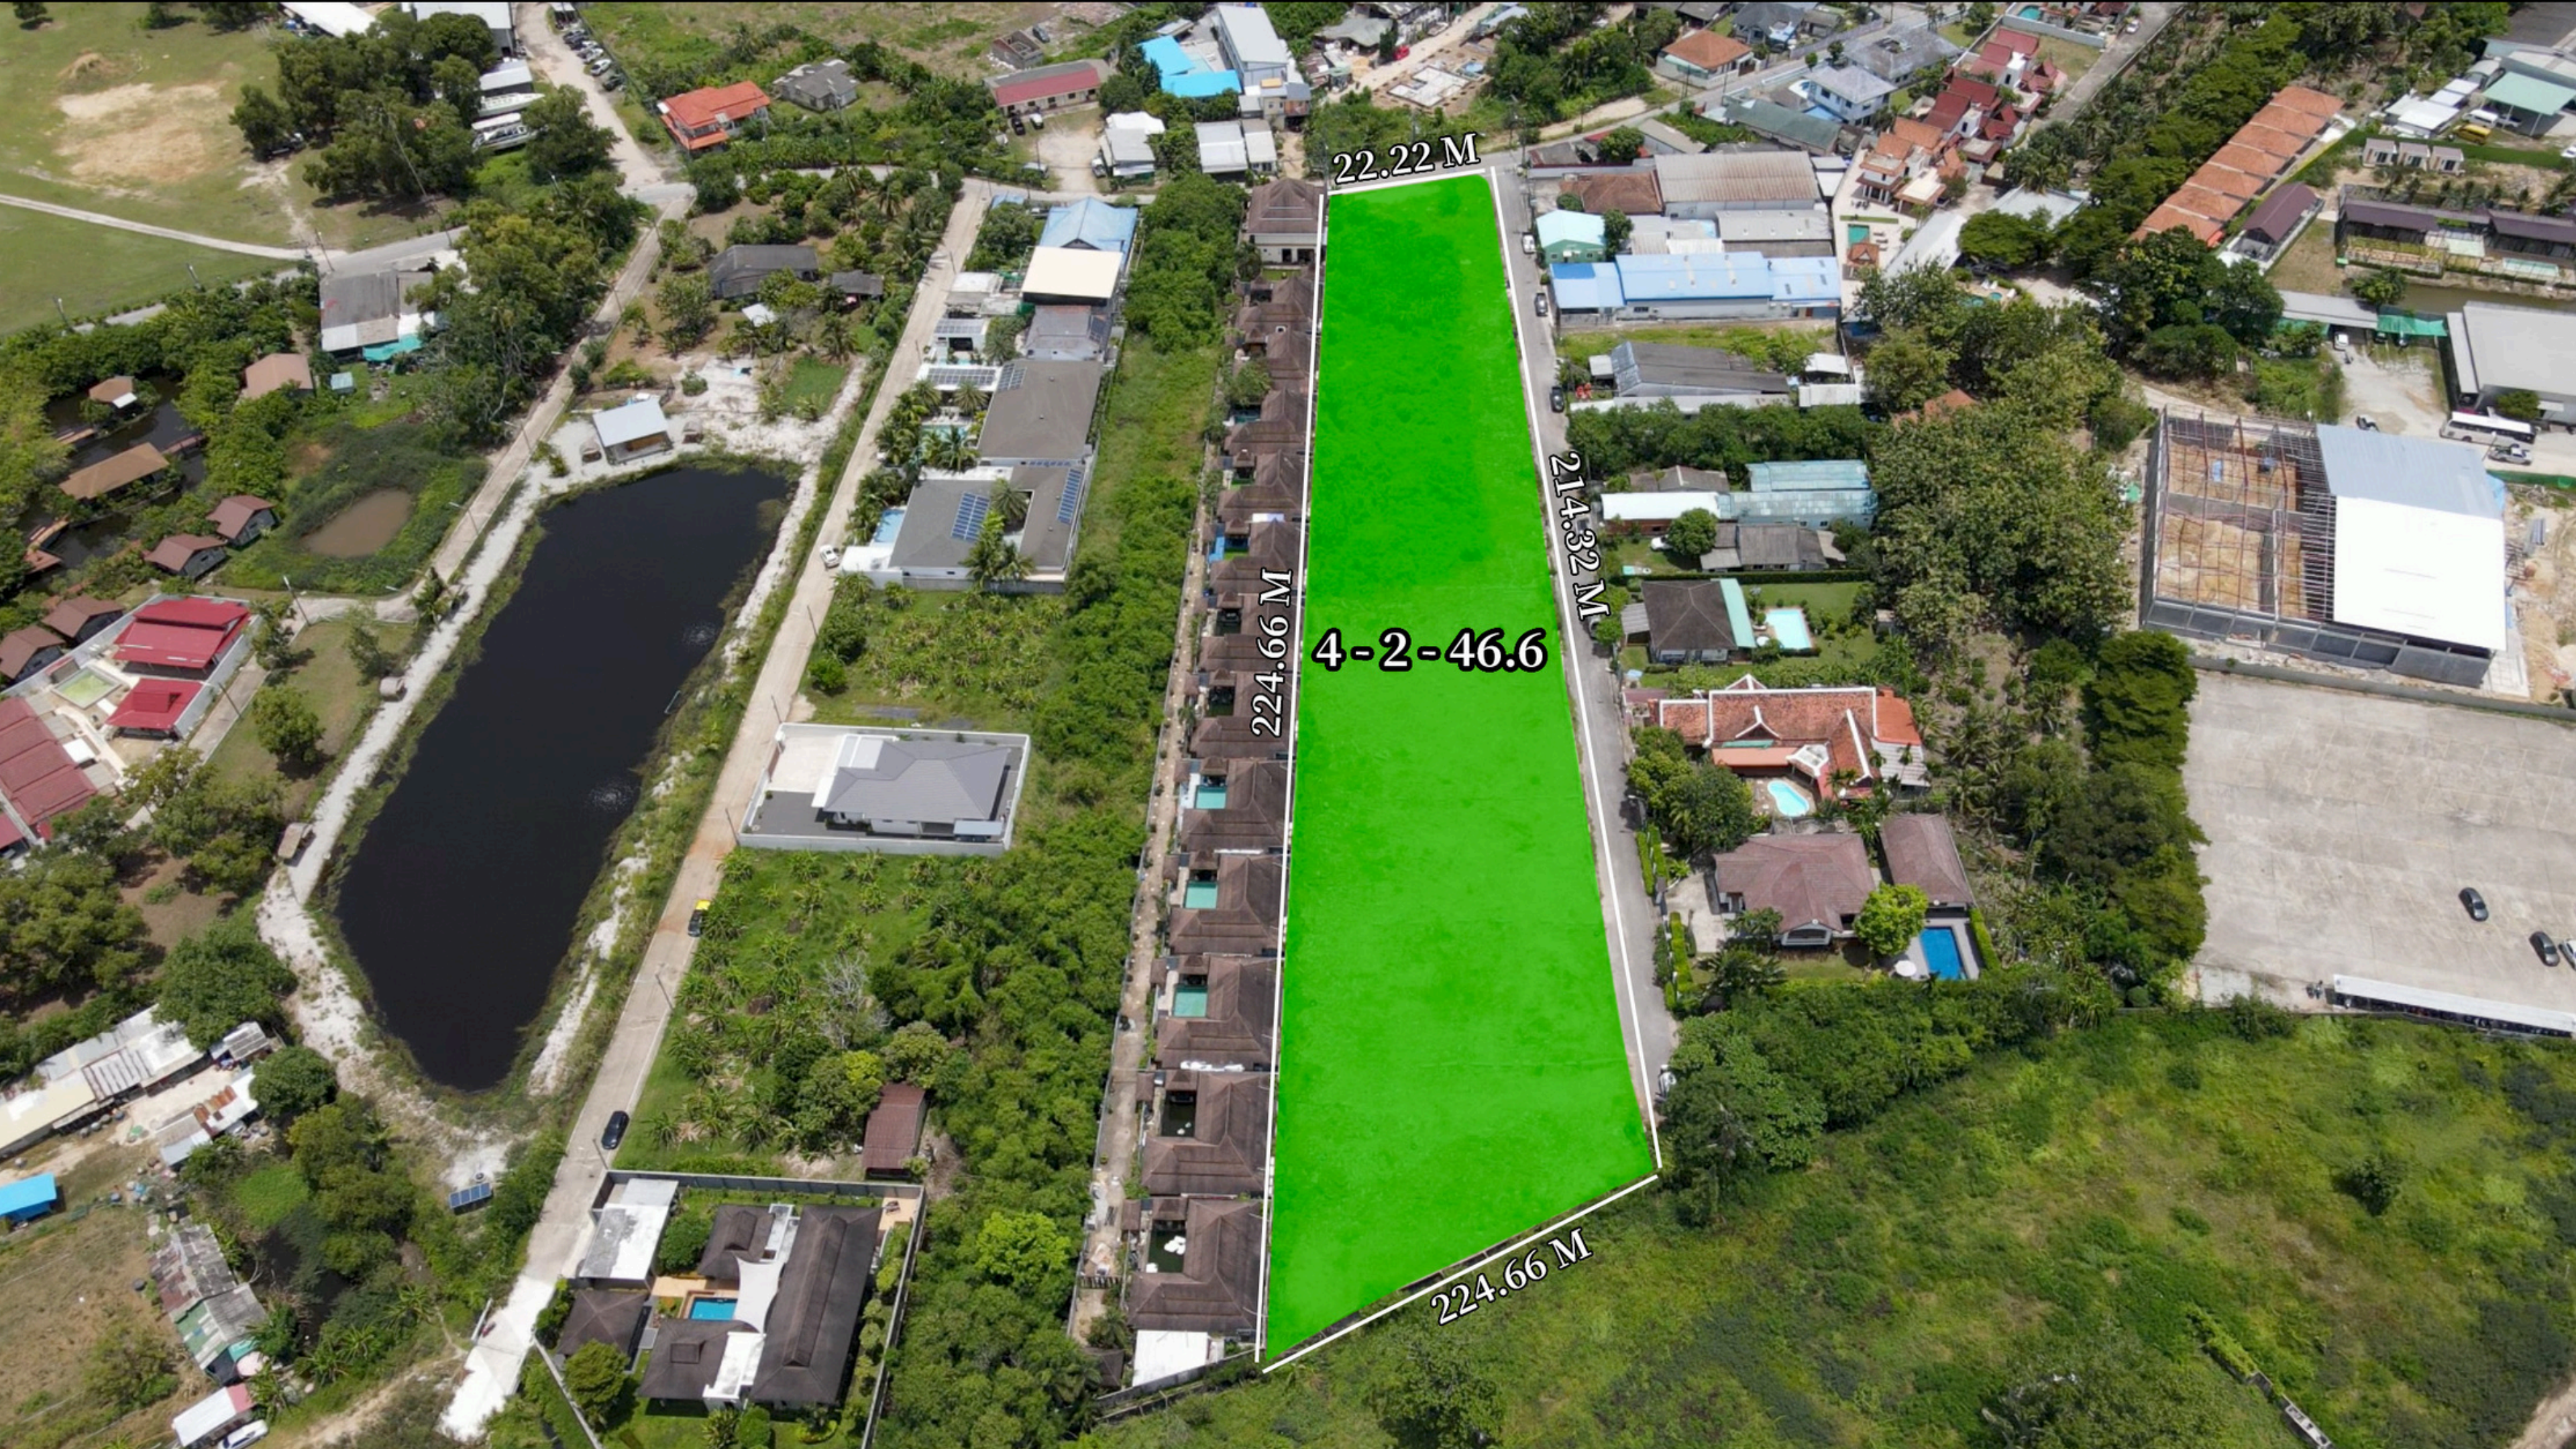

Category : Near Ruamrudee International School Phuket

Space : 4 Rai 2 Ngan 46.6 Wah

(น.ส. ๕๖)

ตำแหน่งที่ดิน
 ราชทิน ๕๓
 เลขที่ดิน ๕๓๕ ๕๐
 หน้าสำรวจ ๕๖๓๖
 ตำบล ห้วยคต (นางจงจิต เพ็ชรสมาน) **โฉนดที่ดิน**
 เป็นหนังสือสำคัญแสดงกรรมสิทธิ์
 ๒ มี.ป. ๒๕๕๕

ที่ดินแปลงเนื้อที่ ๑.๕๐๐๐ ไร่ ใน โฉนดที่ดิน ๕๖๓๖
 (ที่ ๕๖๓๖ หน้า ๓๖ หมู่ ๓ ตำบล ห้วยคต อำเภอ ห้วยคต จังหวัด สุโขทัย)
 มาตรการส่วนในระหว่าง ๑.๕๐๐๐ **รูปแผนที่** มาตรการส่วน ๑.๕๐๐๐

ออก ณ วันที่ ๒๖ เดือน มิถุนายน ปี ๒๕๕๕ ที่ กรมที่ดิน กรุงเทพมหานคร

22.22 M

4-2-46.6

214.32 M

224.66 M

224.66 M

-  **Phuket Fight Club ~ 3 Mins 1.1 Km**
-  **Dolphins Bay Phuket ~ 3 Mins 1.3 Km**
-  **Palai Seafood ~ 4 Mins 1.4 Km**
-  **Robinson Lifestyle Chalong ~ 4 Mins 1.4 Km**
-  **Ruamrudee International School Phuket ~ 5 Mins 1.6 Km**
-  **Phuket Old Town ~ 28 Mins 7.6 Km**
-  **Phuket International Airport ~ 1 Hour 40 Km**
-  **Dibuk Hospital ~ 16 Mins 5.9 Km**
-  **Bangkok Hospital Siriroj ~ 22 Mins 9.1 Km**
-  **Bangkok Hospital Phuket ~ 30 Mins 10.9 Km**