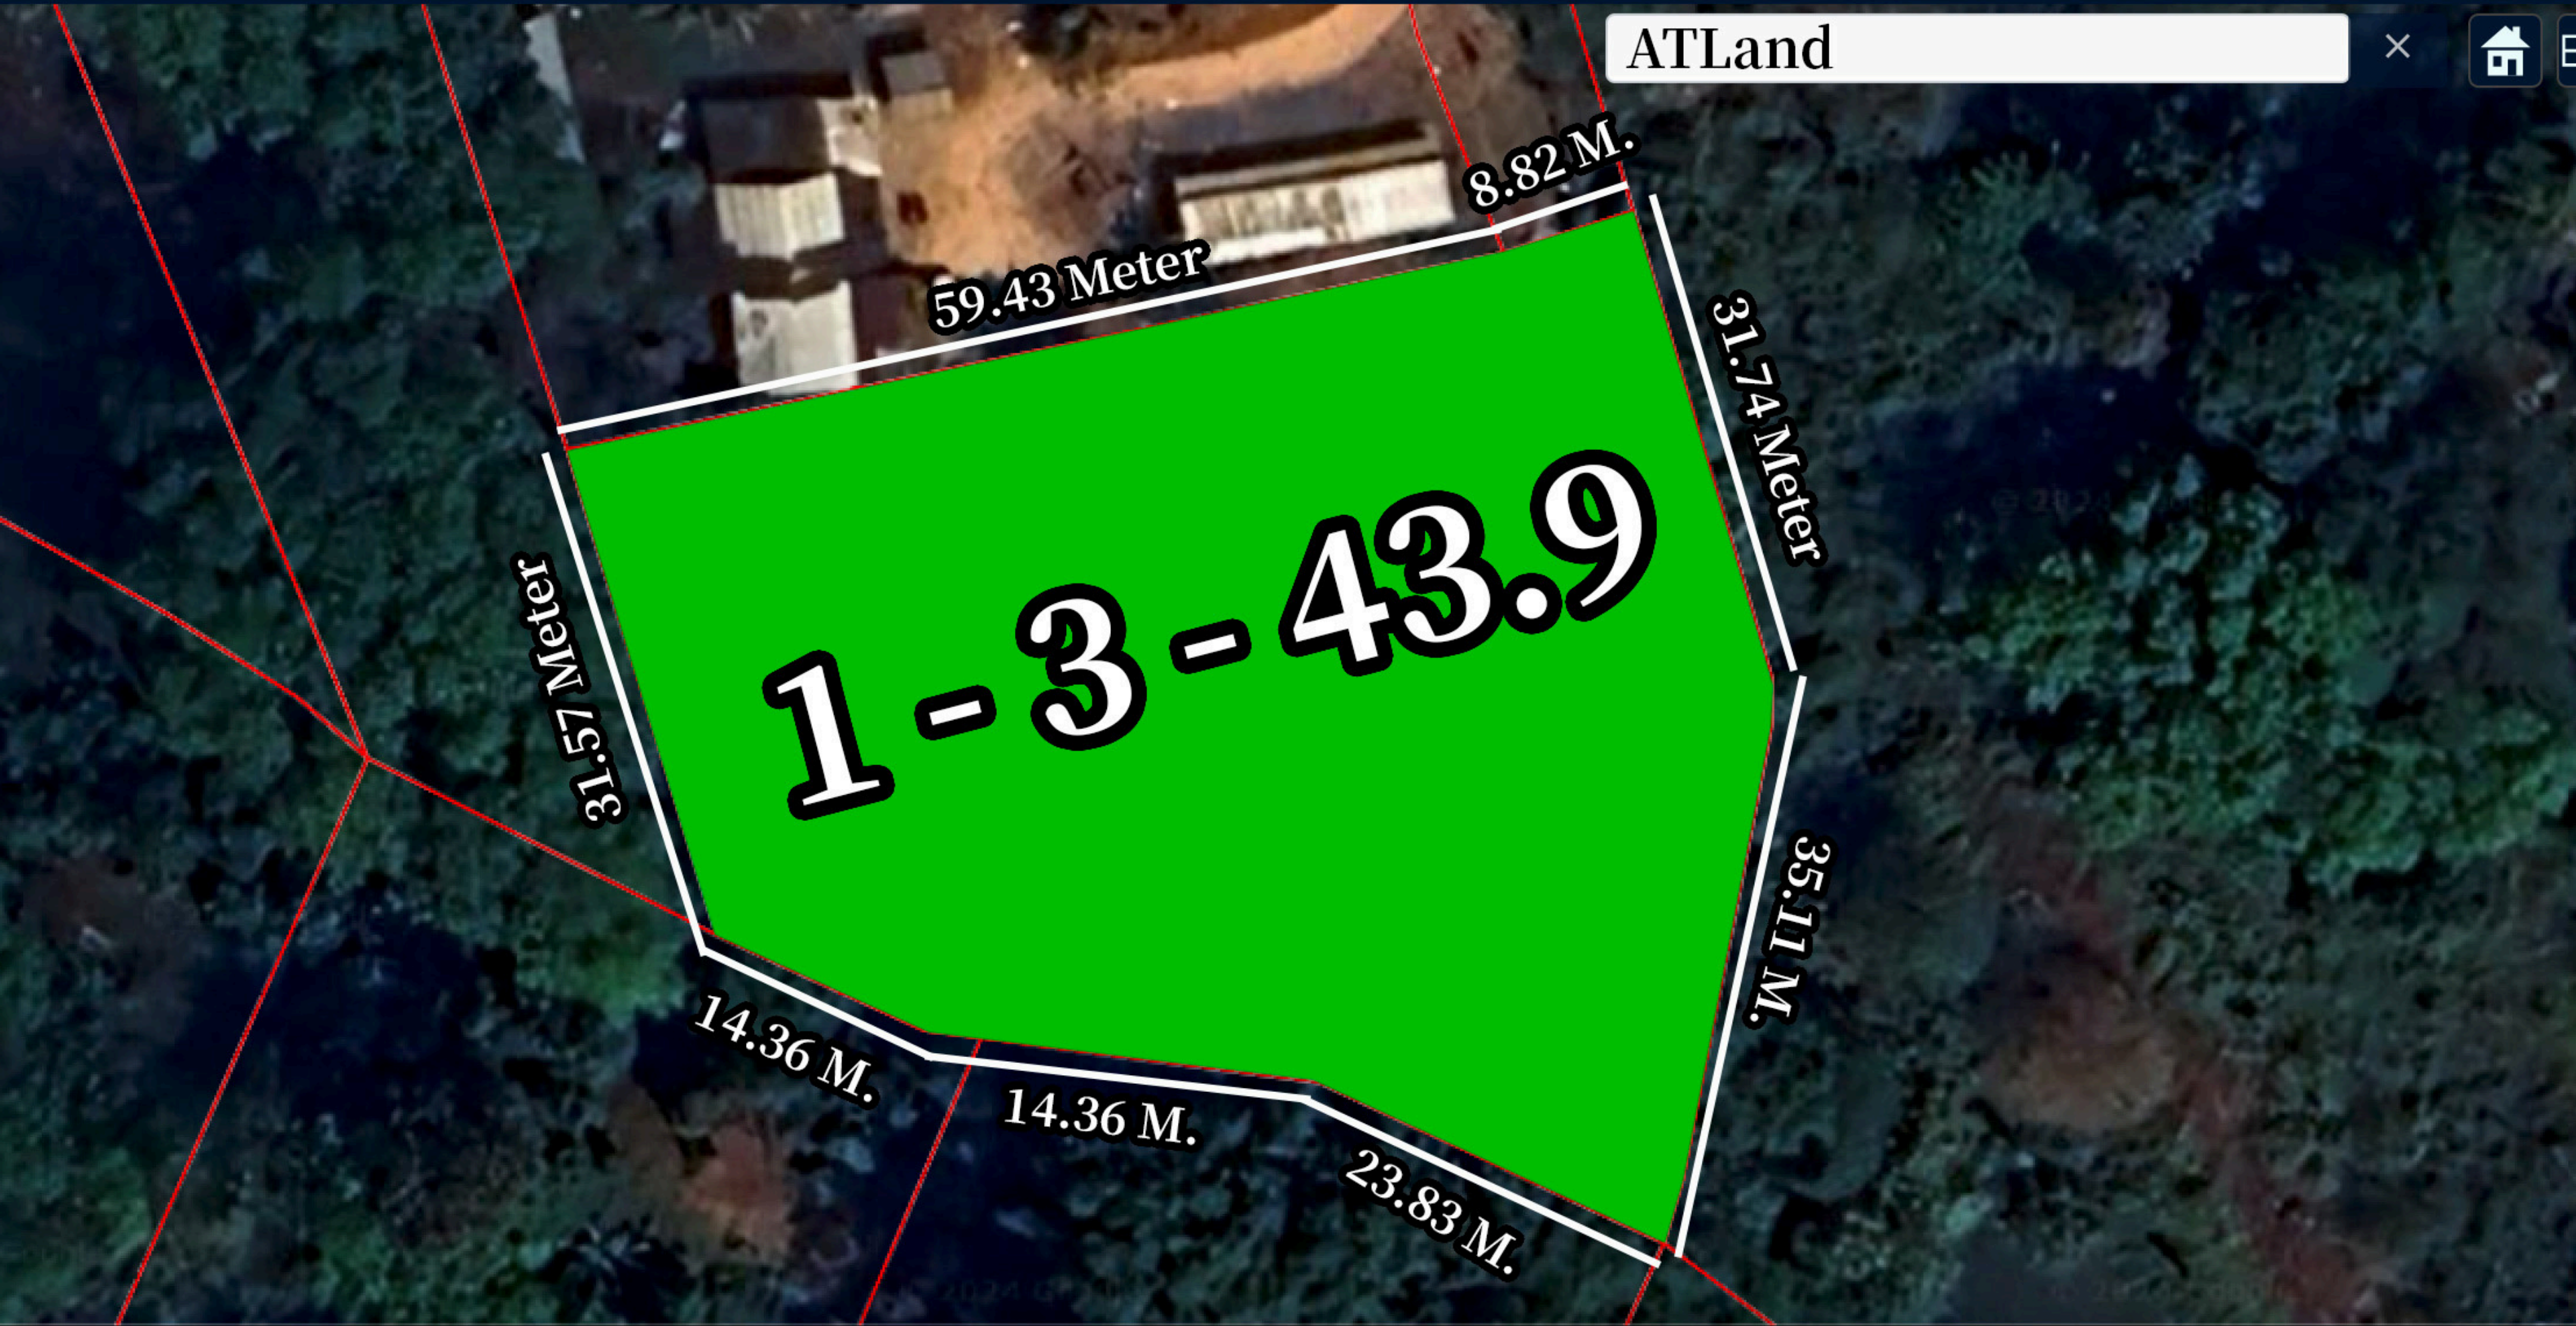

ที่ดินแปลงนี้มีเนื้อที่ [redacted] ไร่ [redacted] งาน [redacted] ตารางวา
(หนึ่งไร่ สามงาน สิบสาม เศษเก้าส่วนสิบตารางวา)

มาตราส่วนในระวาง ๑:๕๐๐๐

รูปแผนที่

มาตราส่วน ๑:๒๐๐๐

สำเนาถูกต้อง

(นางสาวขวัญฤทัย ไชยสวัสดิ์)
นักวิชาการที่ดินปฏิบัติการ
๒๑ มิ.ย. ๒๕๖๕

ออก ณ วันที่ สิบสอง พฤษภาคม พุทธศักราช สองพันห้าร้อยหกสิบ

ATLand

1-3-43.9

31.57 Meter

59.43 Meter

8.82 M.

31.74 Meter

35.11 M.

14.36 M.

14.36 M.

23.83 M.

Total 3 Rai 2 Ngan 87.8 Wah

- 🚢 **Asian Shooting Range** ~ 2 Mins 1.1 Km
- 🚢 **Nai Thon Beach** ~ 9 Mins 5.5 Km
- 🚢 **Thanyapura Sports & Health Resort** ~ 9 Mins 5.9 Km
- 🎓 **Blue Canyon Country Club** ~ 13 Mins 10.2 Km
- 🛍️ **HeadStart International School** ~ 20 Mins 12.6 Km
- 🎓 **Robinson Lifestyle Thalang** ~ 20 Mins 12.9 Km
- 🌴 **Bang Rong Pier** ~ 20 Mins 16.6 Km
- 🏛️ **Phuket Old Town** ~ 38 Mins 25.4 Km