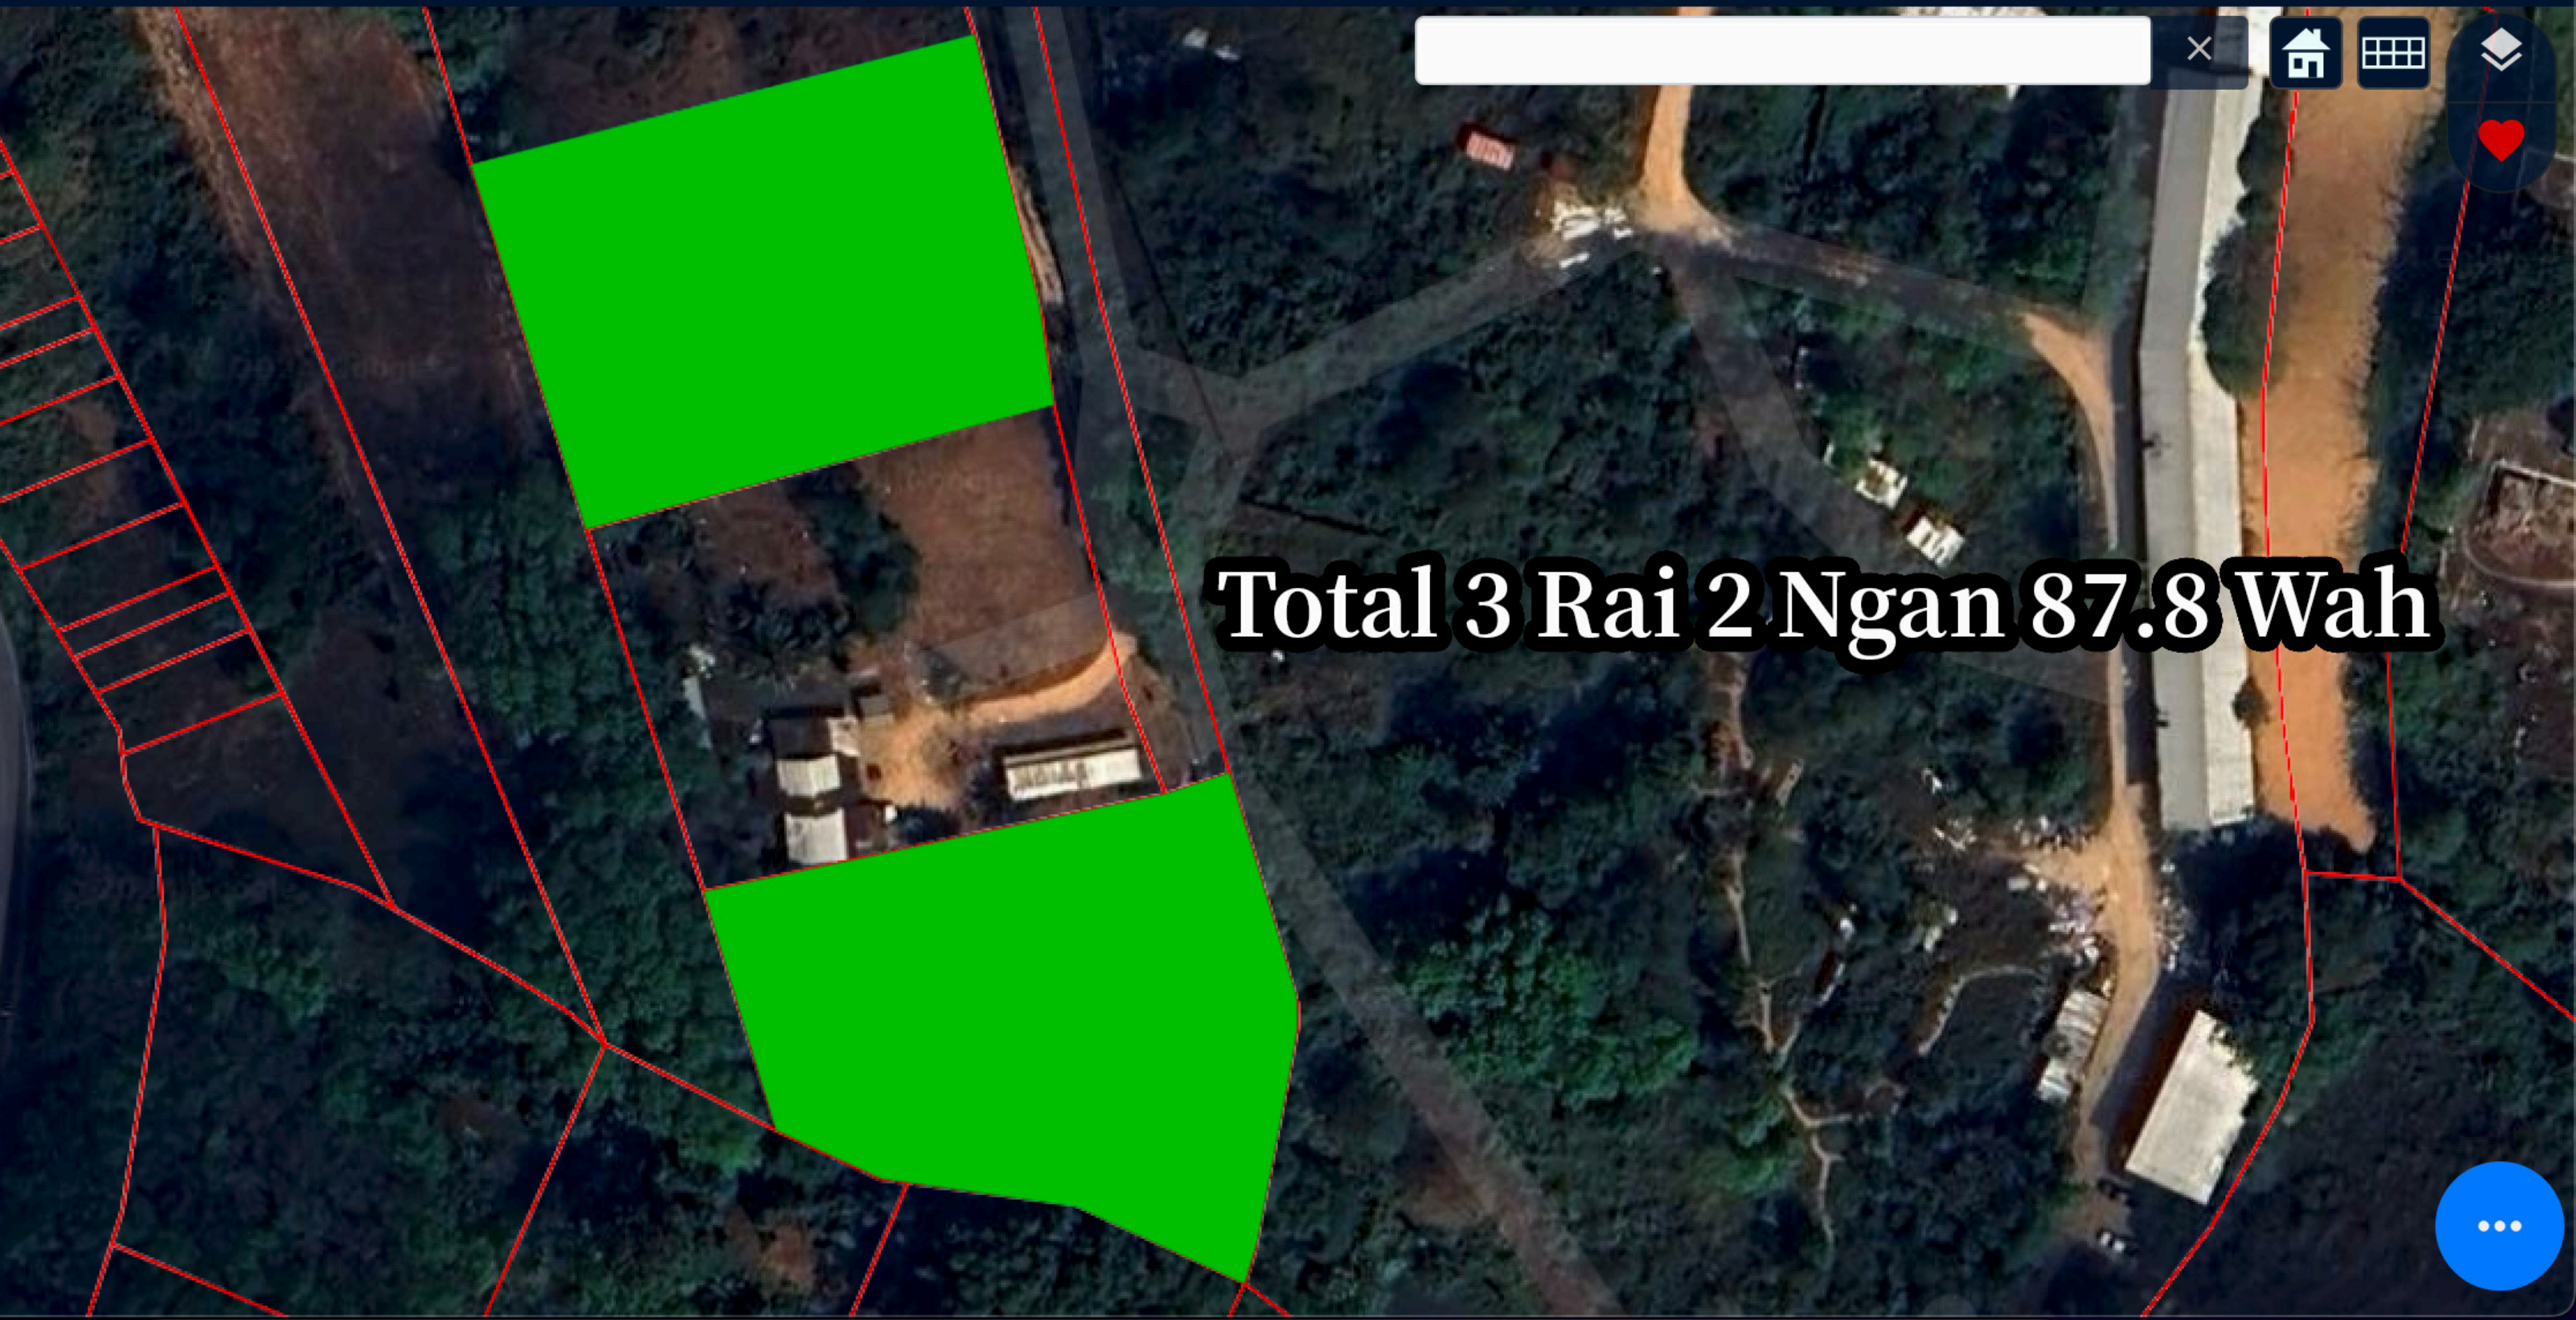

14.36 M.

14.36 M.

23.83 M.

Total 3 Rai 2 Ngan 87.8 Wah

- 🚢 **Asian Shooting Range** ~ 2 Mins 1.1 Km
- 🚢 **Nai Thon Beach** ~ 9 Mins 5.5 Km
- 🚢 **Thanyapura Sports & Health Resort** ~ 9 Mins 5.9 Km
- 🎓 **Blue Canyon Country Club** ~ 13 Mins 10.2 Km
- 🛍️ **HeadStart International School** ~ 20 Mins 12.6 Km
- 🎓 **Robinson Lifestyle Thalang** ~ 20 Mins 12.9 Km
- 🌴 **Bang Rong Pier** ~ 20 Mins 16.6 Km
- 🏛️ **Phuket Old Town** ~ 38 Mins 25.4 Km