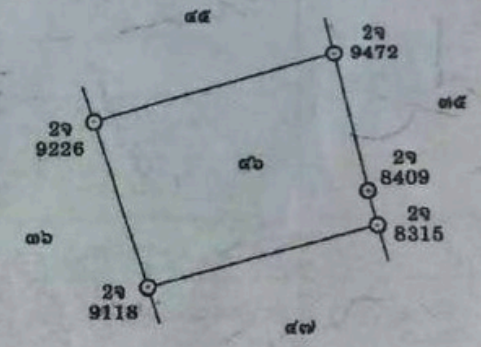

มาตราส่วนในระวาง ๑:๔๐๐๐ รูปแผนที่ มาตราส่วน ๑:๒๐๐๐

ออก ณ วันที่ สิบสอง เดือน พฤษภาคม พุทธศักราช สองพันห้าร้อยหกสิบ

Vertical text on the left margin: กรมที่ดิน กระทรวงมหาดไทย, สำนักงานที่ดินจังหวัดสุโขทัย, สำนักงานที่ดินตำบลเทพกระษัตรี

ที่ดินแปลงนี้มีเนื้อที่ [redacted] ไร่ [redacted] งาน [redacted] ตารางวา
(หนึ่งไร่ สามงาน สิบสาม เศษเก้าส่วนสิบตารางวา)

มาตราส่วนในระวาง ๑:๕๐๐๐

รูปแผนที่

มาตราส่วน ๑:๒๐๐๐

สำเนาถูกต้อง

(นางสาวขวัญฤทัย ไชยสวัสดิ์)
นักวิชาการที่ดินปฏิบัติการ
๒๑ มิ.ย. ๒๕๖๕

ออก ณ วันที่ สิบสอง พฤษภาคม พุทธศักราช สองพันห้าร้อยหกสิบ

ATLand

1-3-43.9

31.57 Meter

59.43 Meter

8.82 M.

31.74 Meter

35.11 M.