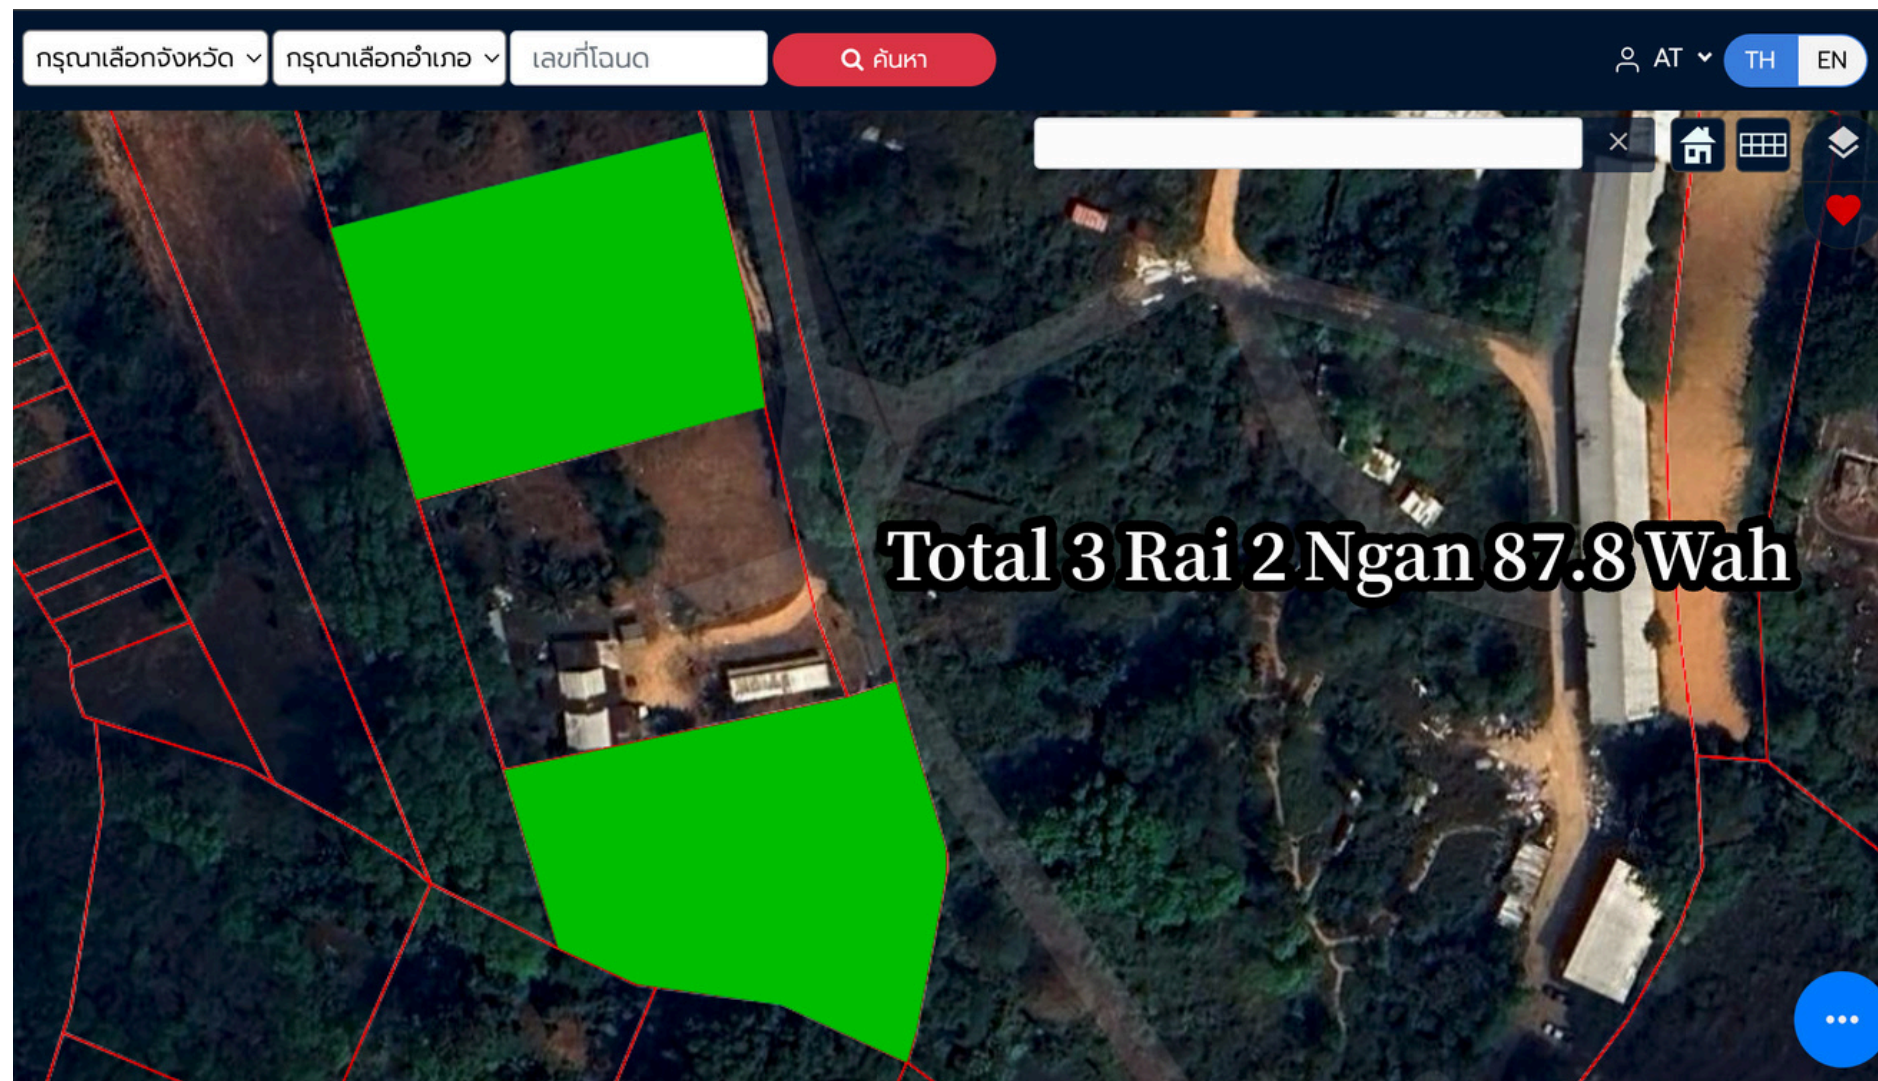

AT20240709149

Phuket Land Near Nai thon Beach 3 Rai 2 Ngan 87.8 Wah

คมเดช (พีม)
Komdech (Peem)

Tel : 0801086688
What app : +66 80 108 6688