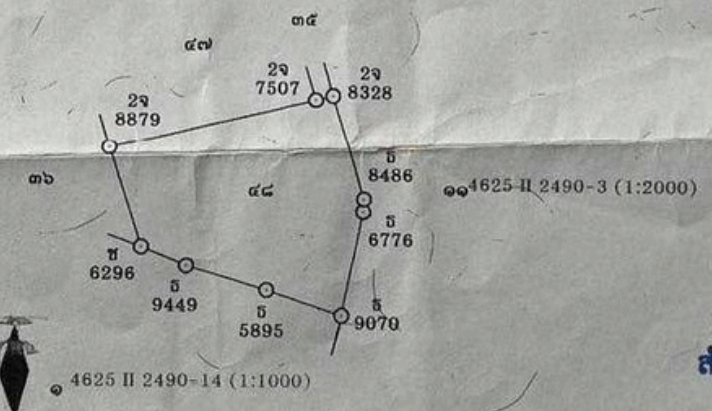

มาตราส่วนในระวาง ๑:๔๐๐๐ รูปแผนที่ มาตราส่วน ๑:๒๐๐๐

ออก ณ วันที่ สิบสอง เดือน พฤษภาคม พุทธศักราช สองพันห้าร้อยหกสิบ

Vertical text on the left margin: กรมที่ดิน กระทรวงมหาดไทย, สำนักงานที่ดินจังหวัดสุโขทัย, สำนักงานที่ดินตำบลเทพกระษัตรี

ที่ดินแปลงนี้มีเนื้อที่ [redacted] ไร่ [redacted] งาน [redacted] ตารางวา
(หนึ่งไร่ สามงาน สิบสาม เศษเก้าส่วนสิบตารางวา)

มาตราส่วนในระวาง ๑:๕๐๐๐

รูปแผนที่

มาตราส่วน ๑:๒๐๐๐

สำเนาถูกต้อง

(นางสาวขวัญฤทัย ไชยสวัสดิ์)
นักวิชาการที่ดินปฏิบัติการ
๒๑ มิ.ย. ๒๕๖๕

ออก ณ วันที่ สิบสอง พฤษภาคม พุทธศักราช สองพันห้าร้อยหกสิบ

ATLand

1-3-43.9

31.57 Meter

59.43 Meter

8.82 M.

31.74 Meter

35.11 M.